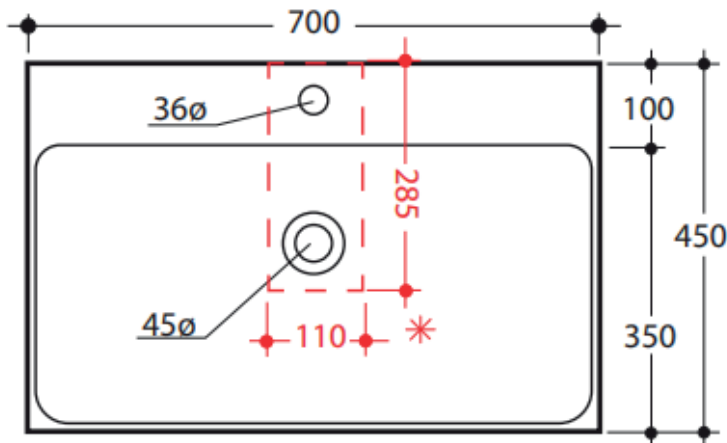

Cento 70 porcelæensvask

LAVABO®

Varenr.:
20656MH

VVS-nr.:
634286010

Materiale: Porcelæn
Farve: Mat hvid
Overflade: Glaseret, mat
Glaseret bagside: Nej
Monteringsmulighed: Væghængt
På bord
Hanehul: Ja
Overløb: Ja
Bundventil medfølger: Nej

* Anbefalet udskæring ved placering på bordplade